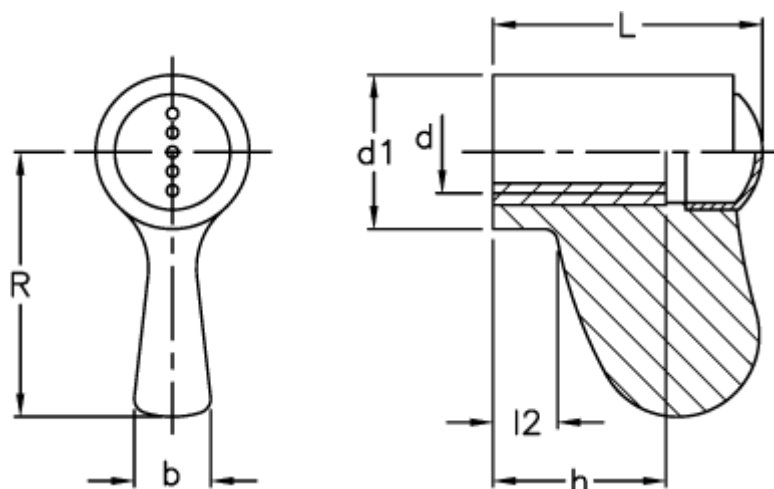

Varenummer: 23052252366
Beskrivelse: E+G Vingemøtrik m/1 vinge
ESN.55-B M6-C6, rød dækkappe

Mål

b	= 8
d1	= 16
d 6H	= M6
h	= 18
L	= 28
l2	= 6.5
R	= 27.5